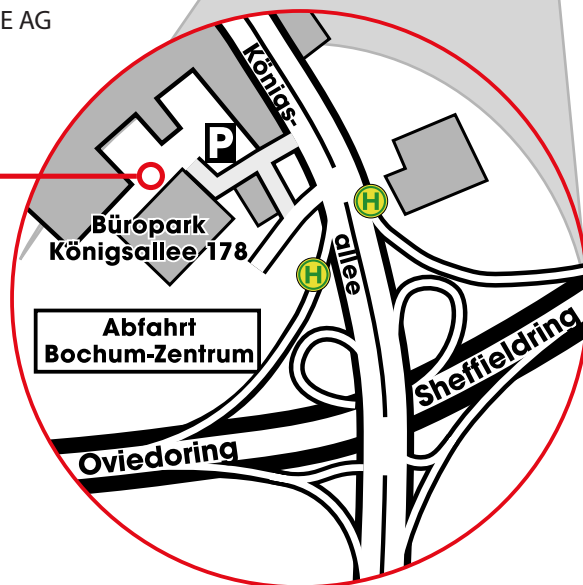

## G DATA SOFTWARE AG, BOCHUM

SIMPLY  
SECURE

G DATA SOFTWARE AG

Königsallee 178b  
D-44799 Bochum

### Von der A43

Bei Ausfahrt 37-Bochum-Harpen abfahren. An der Gabelung rechts halten, Beschilderung in Richtung Bochum-Zentrum folgen und weiter auf Castroper Hellweg. Von da aus auf die A448. Dann die Ausfahrt Richtung Bo.-Zentrum nehmen. An der ersten Ampel links, sofort rechts und dann links durch die Schranke.

### Von der A40 aus Richtung Dortmund

An der Ausfahrt Bochum-Harpen auf den Sheffield-Ring in Richtung Hattingen bis Ausfahrt auf Königsallee/L551. An der ersten Ampel links, sofort rechts und dann links durch die Schranke.

### Von der A40 aus Richtung Essen

An der Ausfahrt Richtung A448 in Richtung Hattingen bis Ausfahrt Richtung Hattingen/Bo.-Stiepel. An der ersten Ampel links, sofort rechts und dann links durch die Schranke.