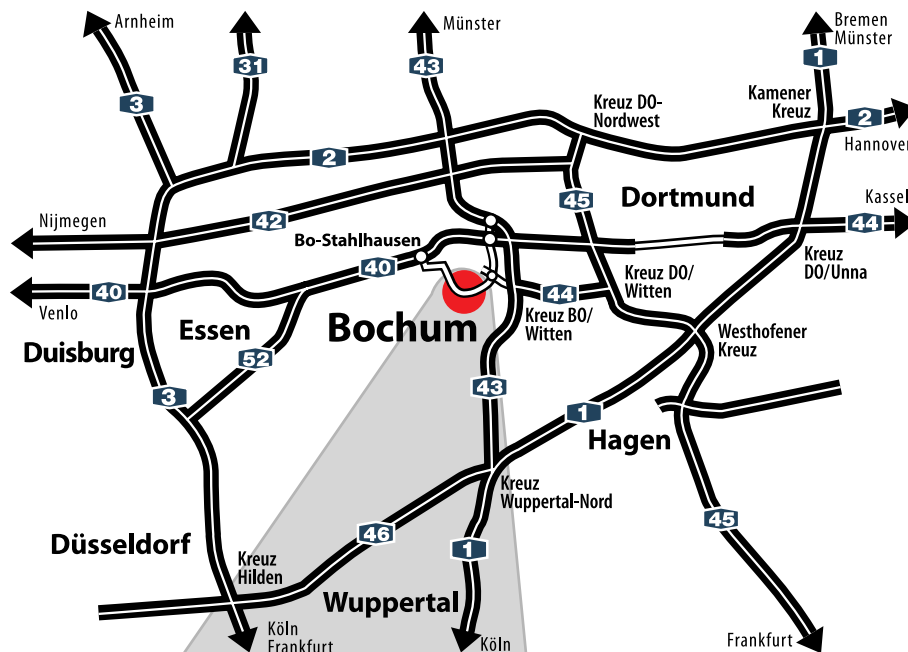

## G DATA SOFTWARE AG, BOCHUM

SIMPLY  
SECURE

G DATA SOFTWARE AG

Königsallee 178b  
D-44799 Bochum

### Von der A43

Bei Ausfahrt 37-Bochum-Harpen abfahren. An der Gabelung rechts halten, Beschilderung in Richtung Bochum-Zentrum folgen und weiter auf Castroper Hellweg. Von da aus auf die A448. Dann die Ausfahrt Richtung Bo.-Zentrum nehmen. An der ersten Ampel links, sofort rechts und dann links durch die Schranke.

### Von der A40 aus Richtung Dortmund

An der Ausfahrt Bochum-Harpen auf den Sheffield-Ring in Richtung Hattingen bis Ausfahrt auf Königsallee/L551. An der ersten Ampel links, sofort rechts und dann links durch die Schranke.

### Von der A40 aus Richtung Essen

An der Ausfahrt Richtung A448 in Richtung Hattingen bis Ausfahrt Richtung Hattingen/Bo.-Stiepel. An der ersten Ampel links, sofort rechts und dann links durch die Schranke.